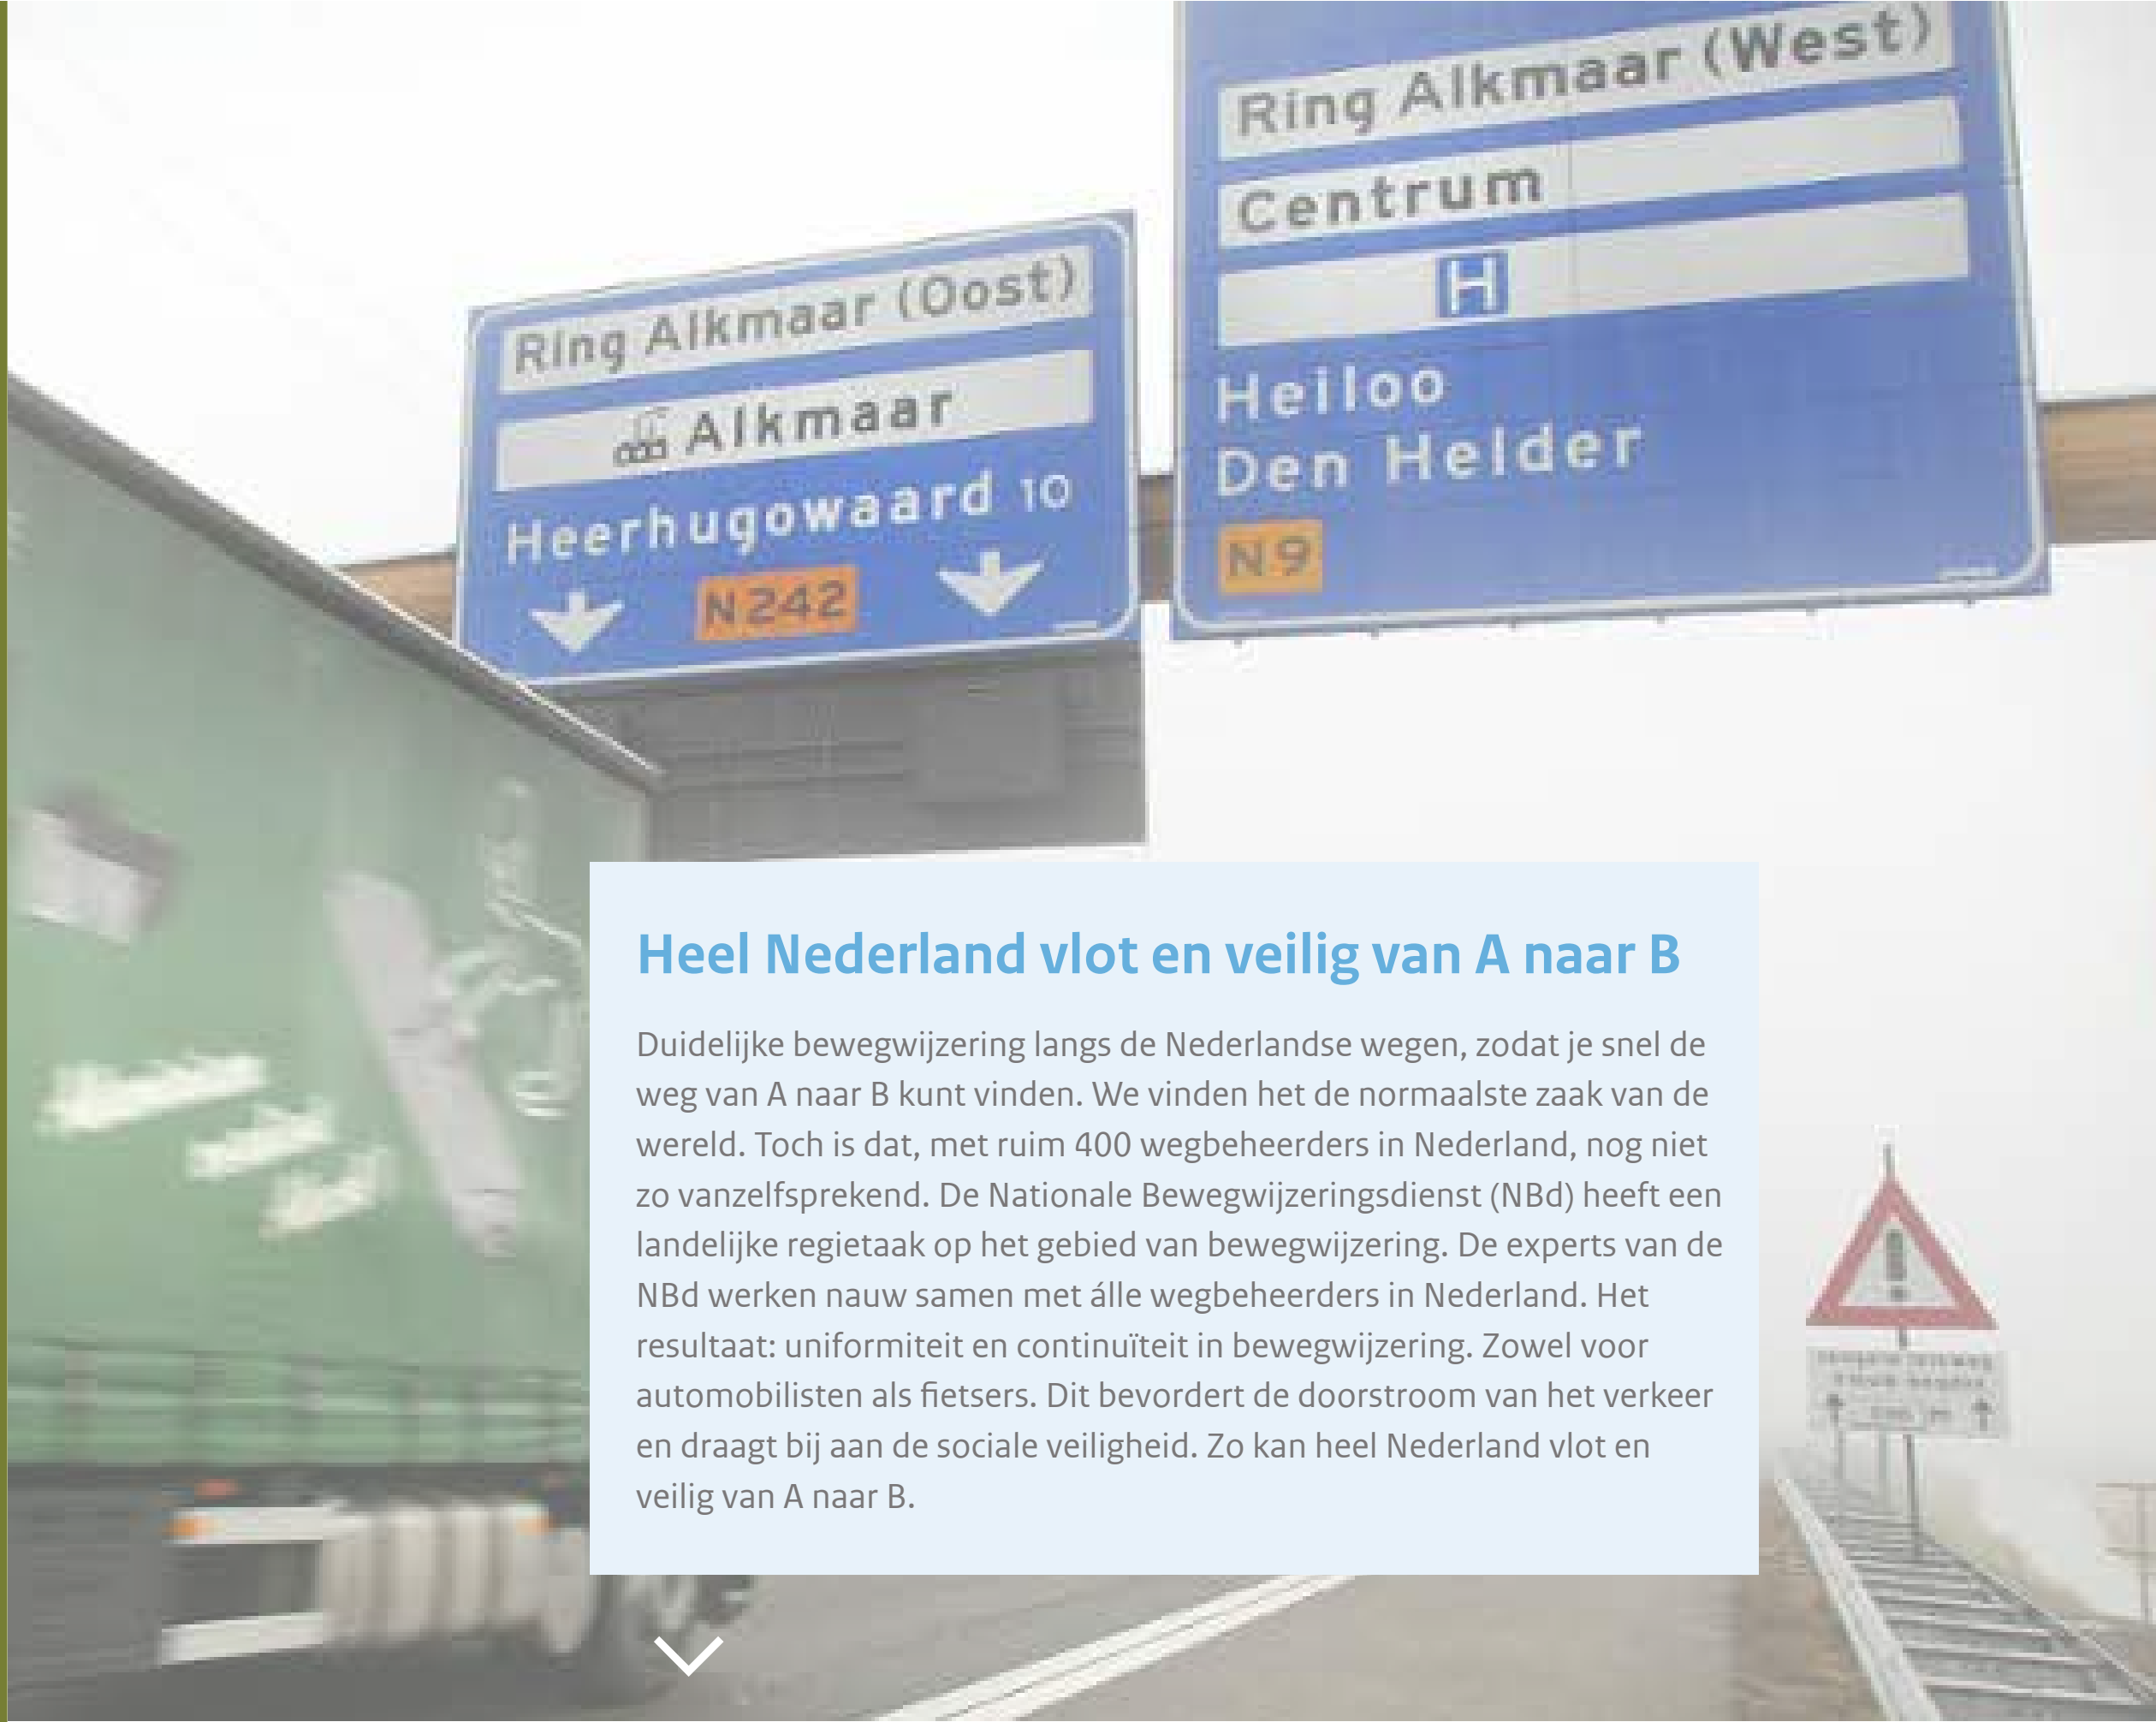

Over de NBd

- contact
- taken van de NBD
- organisatie
- geschiedenis
- toekomst

Uitgelicht

Producten en diensten

- wettelijke taken
- richtlijnen
- diensten
- open data

Werkwijze

- planvorming
- realisatie
- database
- beheer en onderhoud

Voor wegbeheerders

Heel Nederland vlot en veilig van A naar B

Duidelijke bewegwijzering langs de Nederlandse wegen, zodat je snel de weg van A naar B kunt vinden. We vinden het de normaalste zaak van de wereld. Toch is dat, met ruim 400 wegbeheerders in Nederland, nog niet zo vanzelfsprekend. De Nationale Bewegwijzeringsdienst (NBd) heeft een landelijke regietaak op het gebied van bewegwijzering. De experts van de NBd werken nauw samen met alle wegbeheerders in Nederland. Het resultaat: uniformiteit en continuïteit in bewegwijzering. Zowel voor automobilisten als fietsers. Dit bevordert de doorstroom van het verkeer en draagt bij aan de sociale veiligheid. Zo kan heel Nederland vlot en veilig van A naar B.

22 juni 2016

Suspendisse non nisl sit amet

Phasellus blandit leo ut odio. Nullam vel sem. Phasellus accumsan cursus velit. Sed a libero. Maecenas malesuada.

[Lees verder >](#)

22 juni 2016

Suspendisse non nisl sit amet

Phasellus blandit leo ut odio. Nullam vel sem. Phasellus accumsan cursus velit. Sed a libero. Maecenas malesuada.

[Lees verder >](#)

Schade melden

Als u onderweg bewegwijzeringsborden tegenkomt die beschadigd zijn of waar iets mis mee is, dan kunt u dit melden bij de wegbeheerder. Wie de wegbeheerder is, is afhankelijk waar u zich bevindt. Weet u niet wie de wegbeheerder in uw situatie is? Kijk dan op de kaart Wegbeheer van Rijkswaterstaat

[Naar de kaart Wegbeheer van Rijkswaterstaat >](#)

Voor wegbeheerders

Speciaal voor wegbeheerders is een besloten onderdeel op de website beschikbaar gesteld waar ... Pellentesque libero tortor, tincidunt et, tincidunt eget, semper nec, quam. Sed consequat.

[Inloggen >](#)

NBd

Producten en diensten

- Wettelijke taken
- Richtlijnen
- Diensten
- Open data

Werkwijze

- Planvorming
- Realisatie
- Database
- Beheer en onderhoud

Voor wegbeheerders

Rijkswaterstaat
Infrastructuur en Milieu

WATERSCAPPEN

Bezoekadres
Griffioenlaan 2
3526 LA Utrecht

088 797 00 16
infonbd@rws.nl

De Nationale Bewegwijzeringsdienst is gevestigd in het gebouw van Rijkswaterstaat, locatie Westraven in Utrecht.

Bezoekers moeten zich melden bij de receptie van Rijkswaterstaat. Een geldig legitimatiebewijs (rijbewijs, paspoort of ID-kaart) is verplicht.

Postadres
Postbus 2232
3500 GE Utrecht

Persvoorlichting
06 - 21 12 43 87
(bereikbaar tijdens kantooruren)