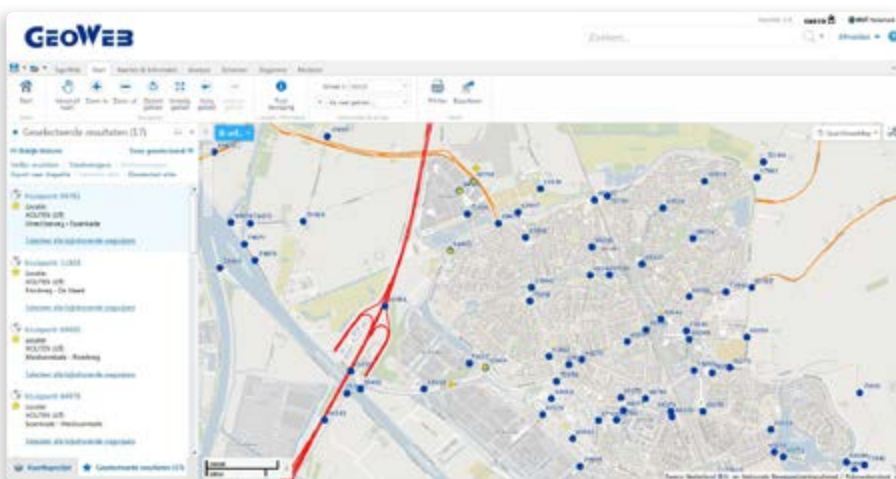

Veel wegbeheerders kennen het Nationale Wegwijzerbestand (NWB). SignWeb is hiervan de opvolger. SignWeb is een moderne applicatie die aansluit bij de wensen van de gebruiker van nu. SignWeb werkt zeer intuïtief en is hierdoor erg gebruiksvriendelijk. Zo wordt informatie gevisualiseerd op een kaart en kan de gebruiker informatie eenvoudig filteren. Tevens is een directe link naar Google Street View ingebouwd. De applicatie is ontwikkeld op basis van GeoWeb en de komende tijd worden er meer functionaliteiten toegevoegd.

Alle bewegwijzeringsobjecten langs de Nederlandse wegen zijn terug te vinden in SignWeb. De applicatie bevat de geografische locaties van alle, door de NBd ontwikkelde bewegwijzering, inclusief foto's en tekeningen.

Speciaal voor wegbeheerders

SignWeb is te benaderen via het besloten deel van de website van de NBd. Wegbeheerders kunnen hier kosteloos een login voor aanvragen.

Meer informatie

Neem voor vragen of meer informatie contact op met uw relatiebeheerder bij de NBd of kijk op onze website.

Nationale Bewegwijzeringsdienst
Griffioenlaan 2, 3526 LA Utrecht
Telefoon 088 797 00 16
E-mail infonbd@rws.nl

bewegwijzeringsdienst.nl